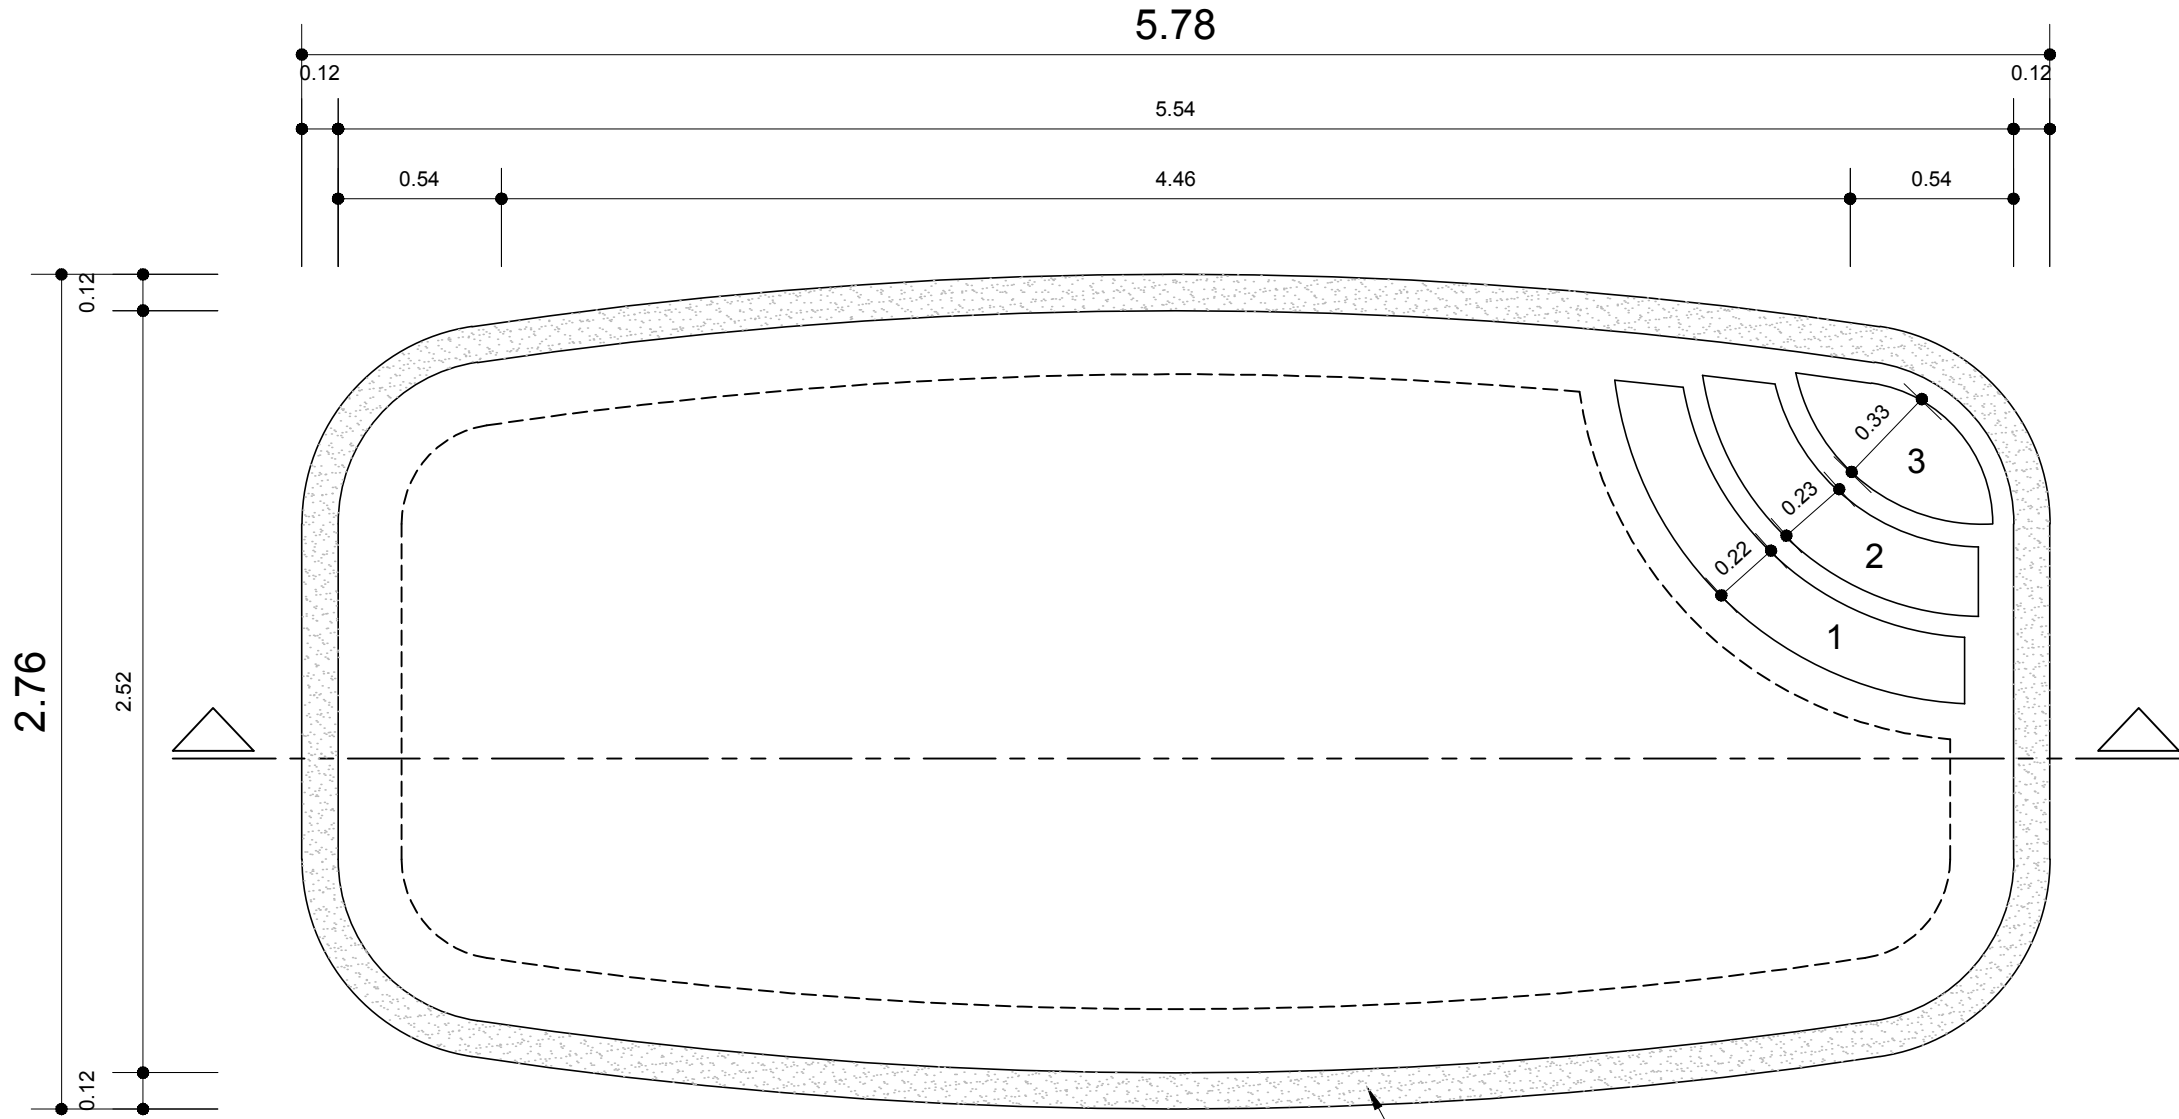

MODELO EUROPEU 6 - Borda de areia	
LARGURA	2,76m
COMPRIMENTO	5,78m
LARGURA DA BORDA	12cm
PROFUNDIDADE	1,36m

VISTA SUPERIOR
 ESCALA - 1:25

para aderência
 do revestimento