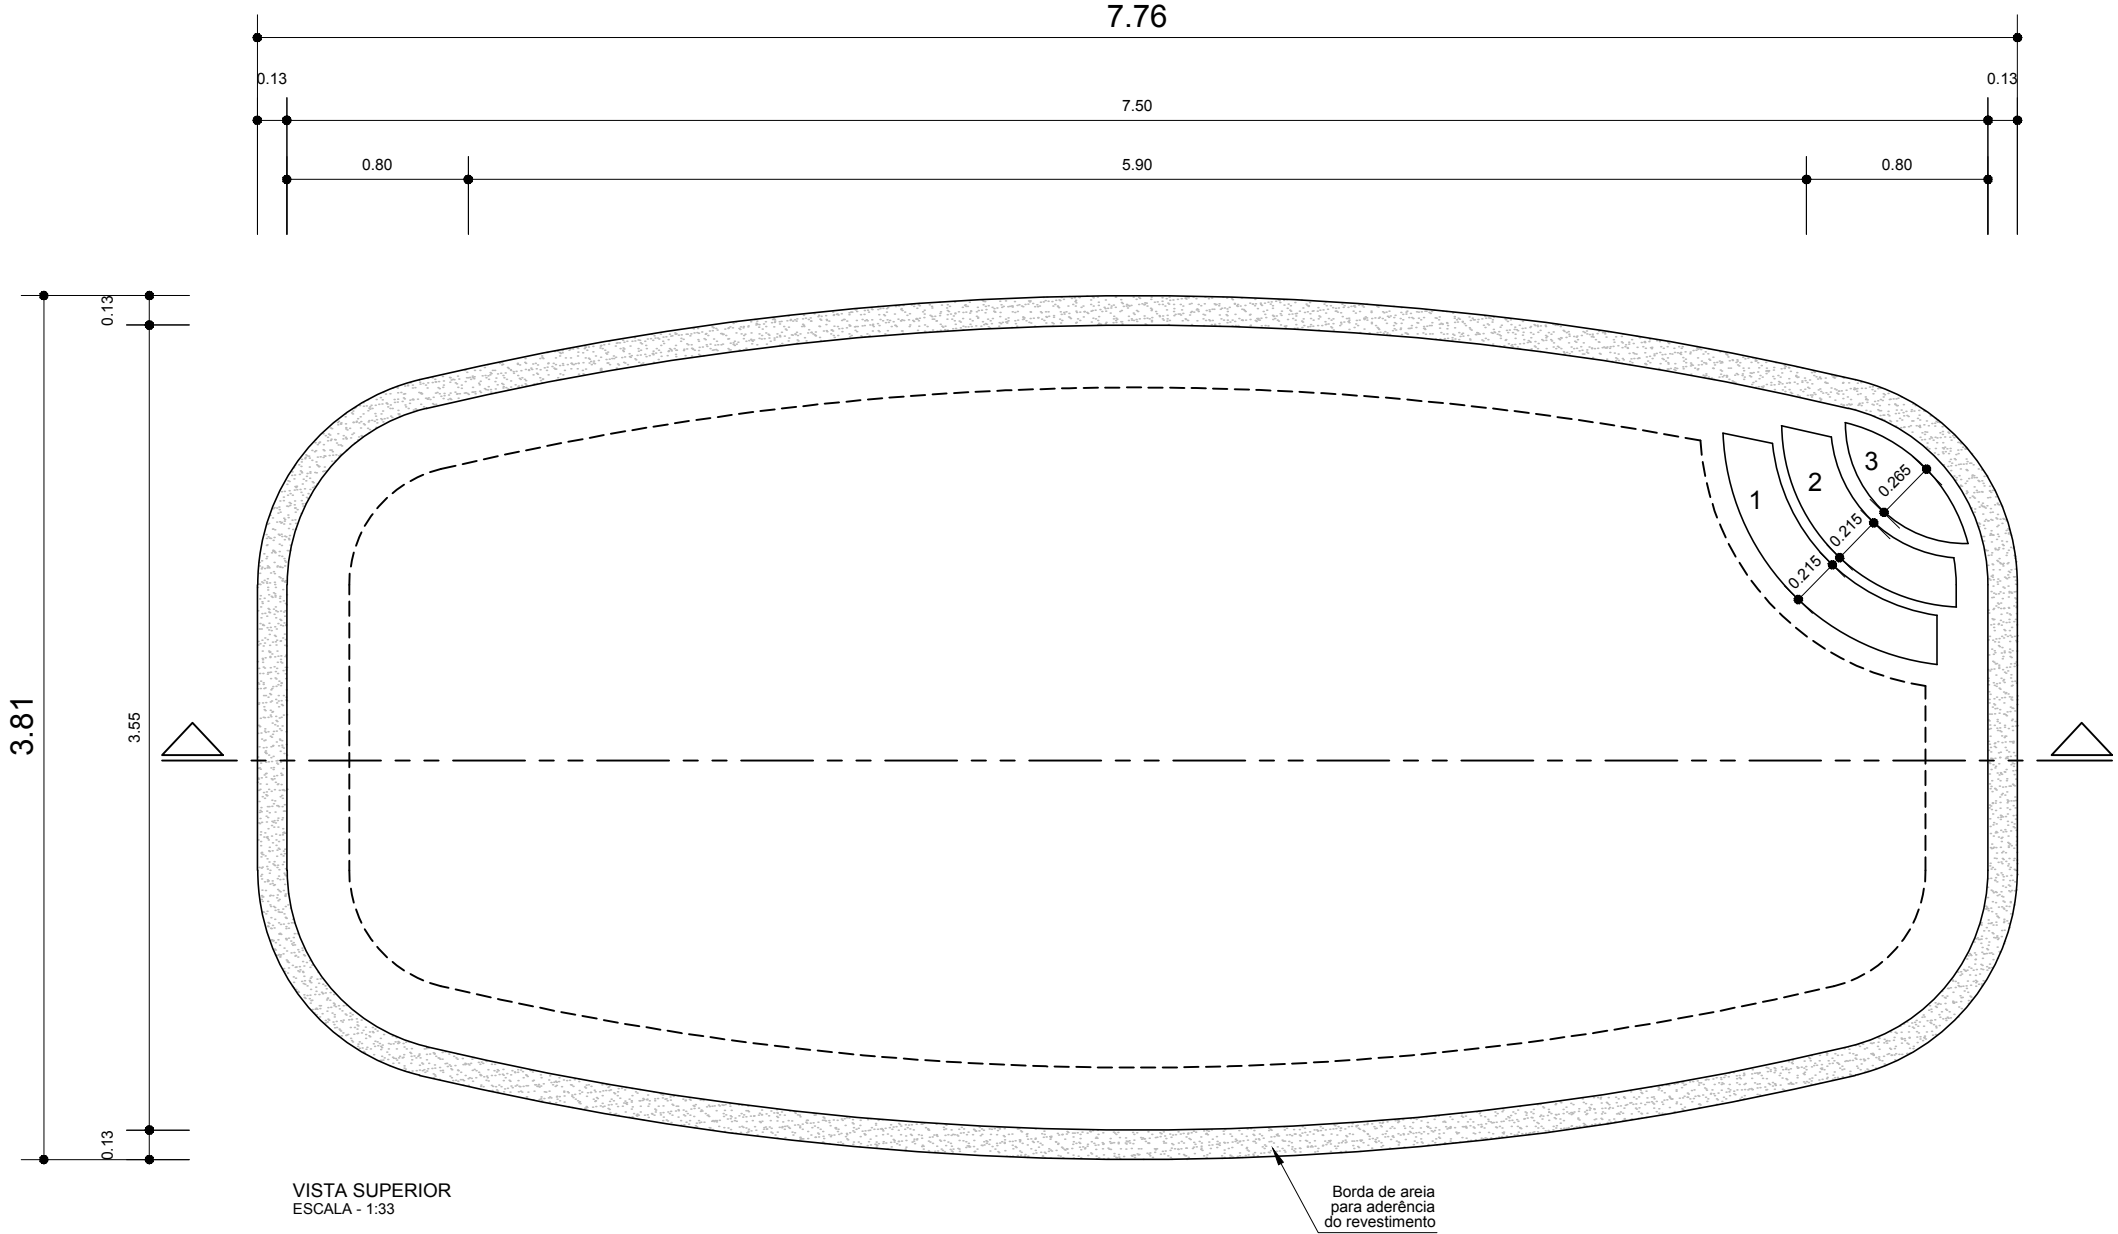

MODELO EUROPEU 8 - Borda de areia	
LARGURA	3,81m
COMPRIMENTO	7,76m
LARGURA DA BORDA	13cm
PROFUNDIDADE	1,36m

CORTE LONGITUDINAL  
ESCALA - 1:33