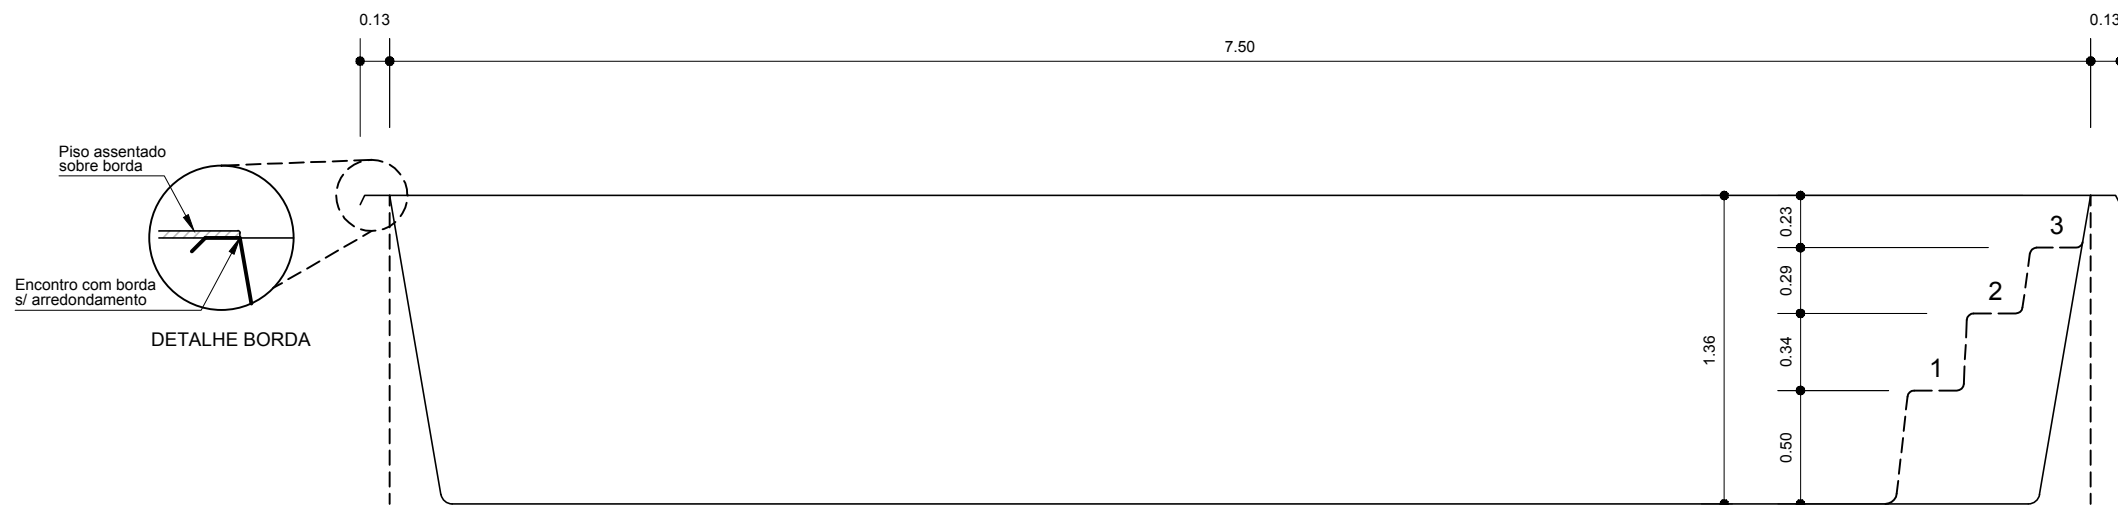

MODELO EUROPEU 8 - Borda de areia	
LARGURA	3,81m
COMPRIMENTO	7,76m
LARGURA DA BORDA	13cm
PROFUNDIDADE	1,36m

CORTE LONGITUDINAL  
ESCALA - 1:33