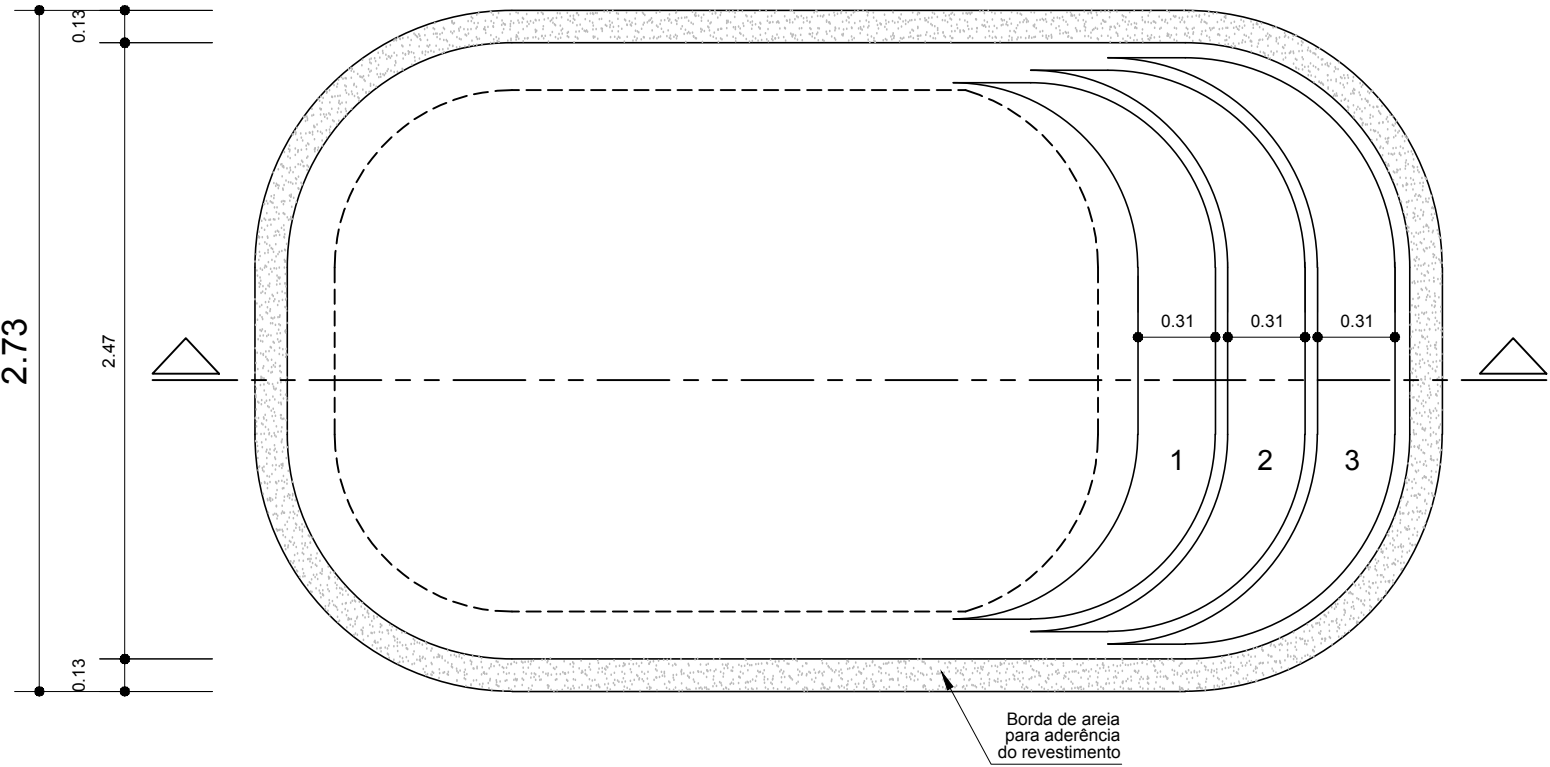

MODELO REGINA - Borda de areia	
LARGURA	2,73m
COMPRIMENTO	4,76m
LARGURA DA BORDA	13cm
PROFUNDIDADE	1,36m

VISTA SUPERIOR  
ESCALA - 1:30

DETALHE BORDA

CORTE LONGITUDINAL  
ESCALA - 1:30