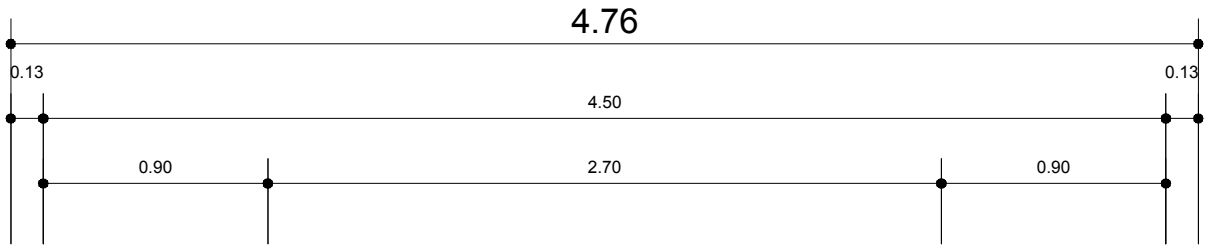

MODELO REGINA - Borda de areia	
LARGURA	2,73m
COMPRIMENTO	4,76m
LARGURA DA BORDA	13cm
PROFUNDIDADE	1,36m

VISTA SUPERIOR  
ESCALA - 1:30

DETALHE BORDA

CORTE LONGITUDINAL  
ESCALA - 1:30