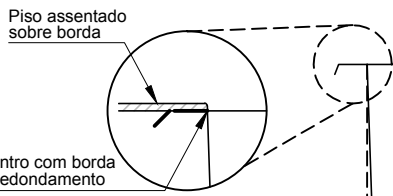

MODELO REGINA - Borda de areia	
LARGURA	2,73m
COMPRIMENTO	4,76m
LARGURA DA BORDA	13cm
PROFUNDIDADE	1,36m

VISTA SUPERIOR  
ESCALA - 1:30

DETALHE BORDA

CORTE LONGITUDINAL  
ESCALA - 1:30