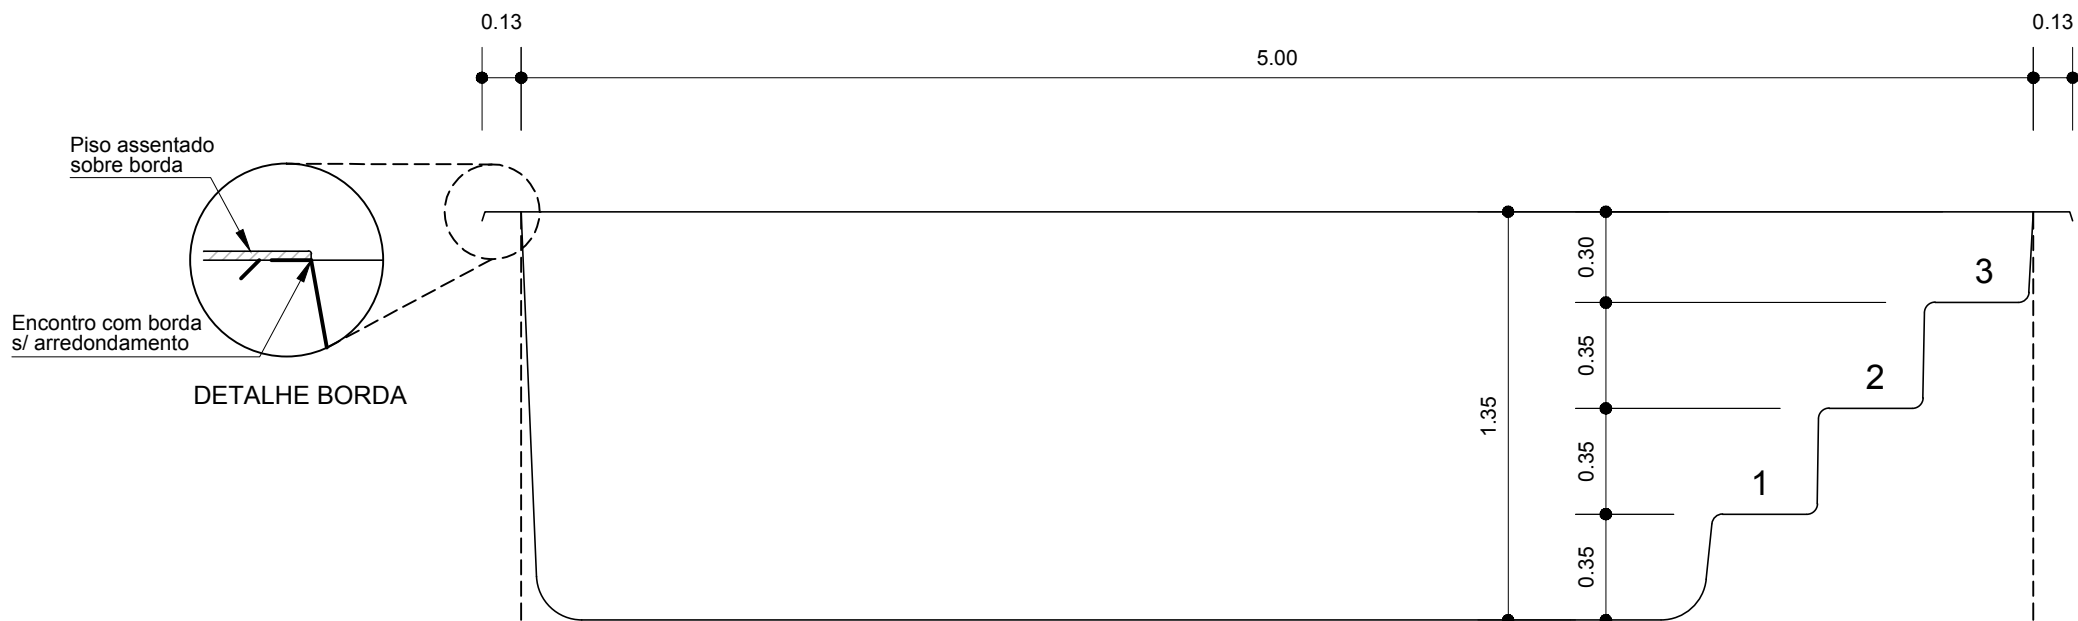

MODELO FLORÊNCIA - Borda de areia	
LARGURA	2,96m
COMPRIMENTO	5,26m
LARGURA DA BORDA	13cm
PROFUNDIDADE	1,35m

5.26

Borda de areia para aderência do revestimento

VISTA SUPERIOR
ESCALA - 1:25

CORTE LONGITUDINAL
 ESCALA - 1:25