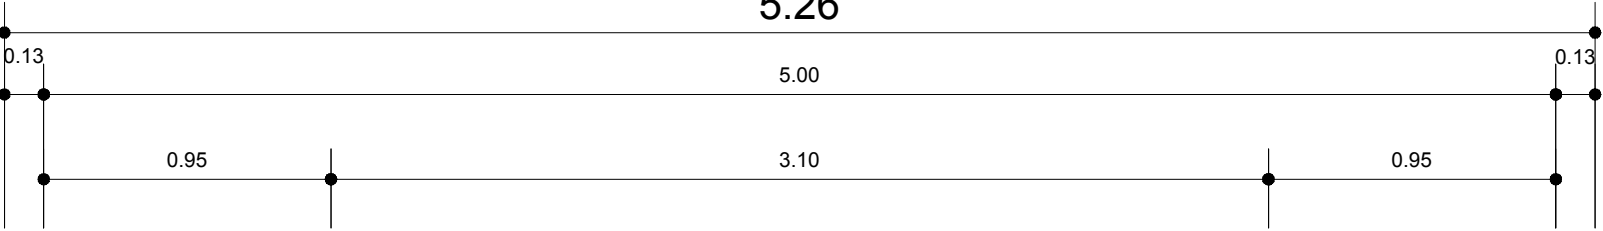

MODELO FLORÊNCIA - Borda de areia	
LARGURA	2,96m
COMPRIMENTO	5,26m
LARGURA DA BORDA	13cm
PROFUNDIDADE	1,35m

5.26

Borda de areia para aderência do revestimento

VISTA SUPERIOR
ESCALA - 1:25

CORTE LONGITUDINAL
 ESCALA - 1:25