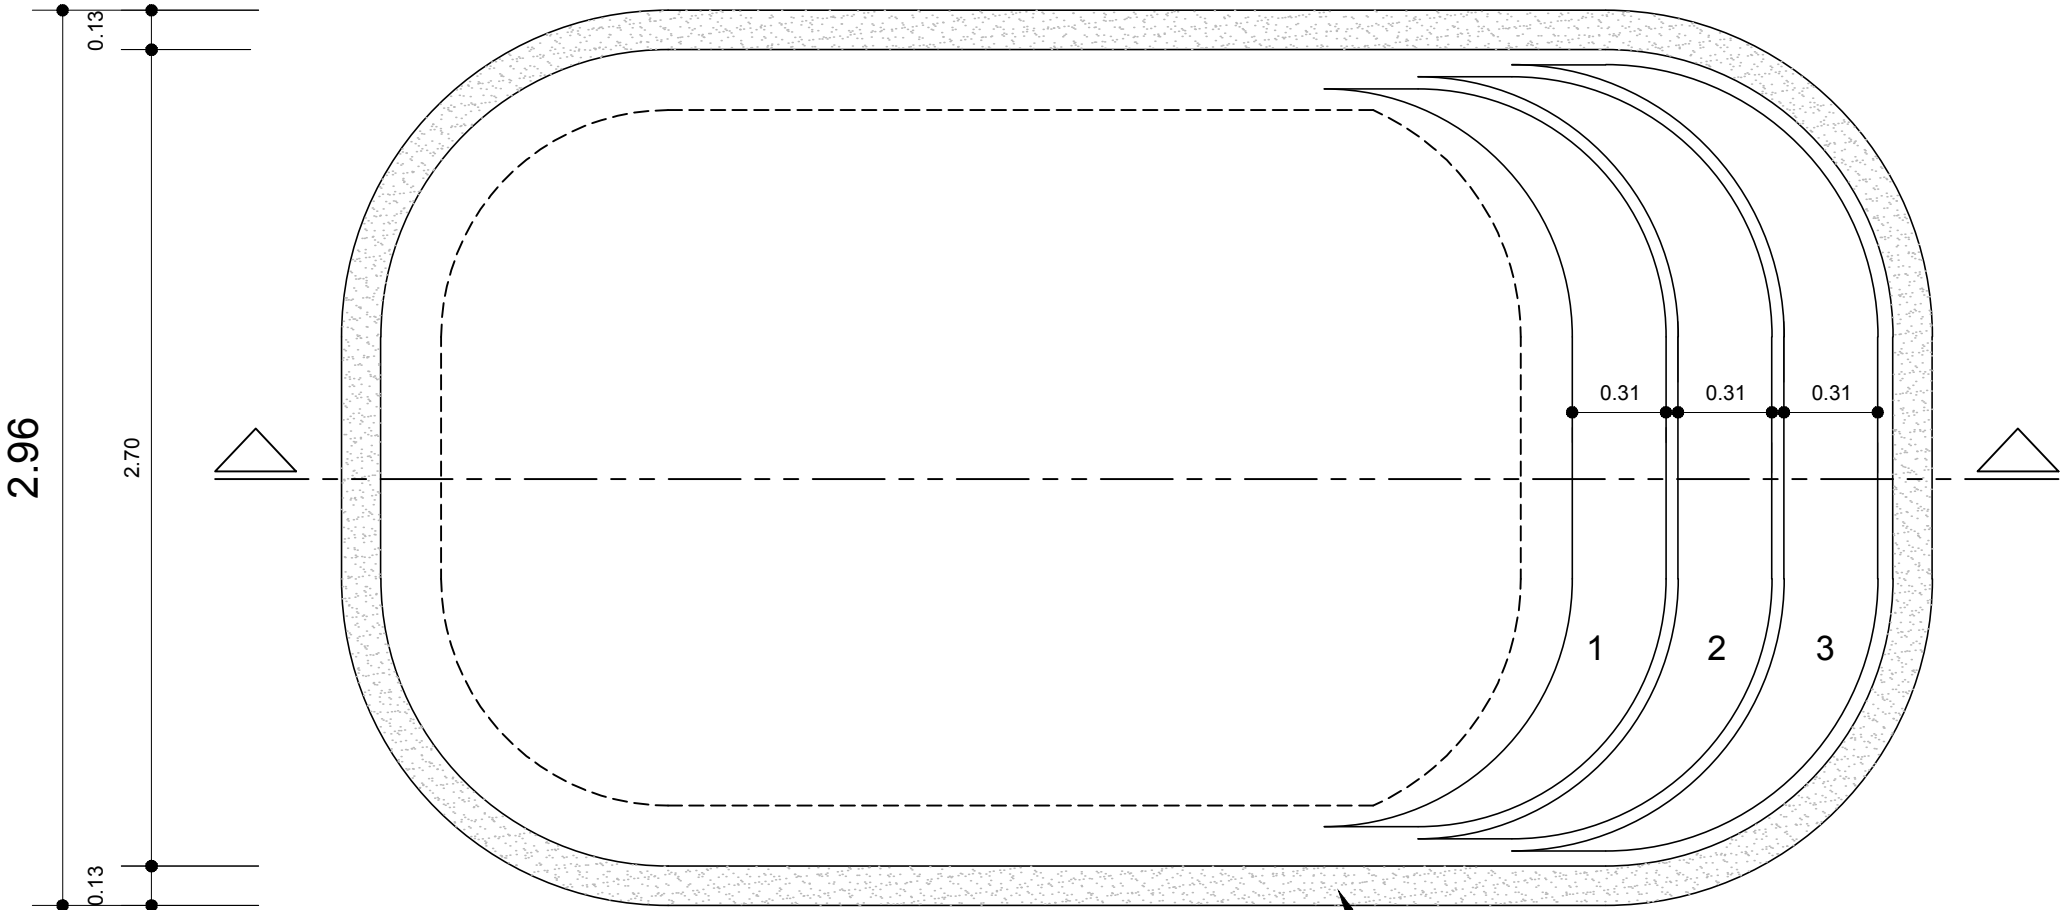

MODELO FLORÊNCIA - Borda de areia	
LARGURA	2,96m
COMPRIMENTO	5,26m
LARGURA DA BORDA	13cm
PROFUNDIDADE	1,35m

5.26

Borda de areia para aderência do revestimento

VISTA SUPERIOR
ESCALA - 1:25

CORTE LONGITUDINAL
 ESCALA - 1:25