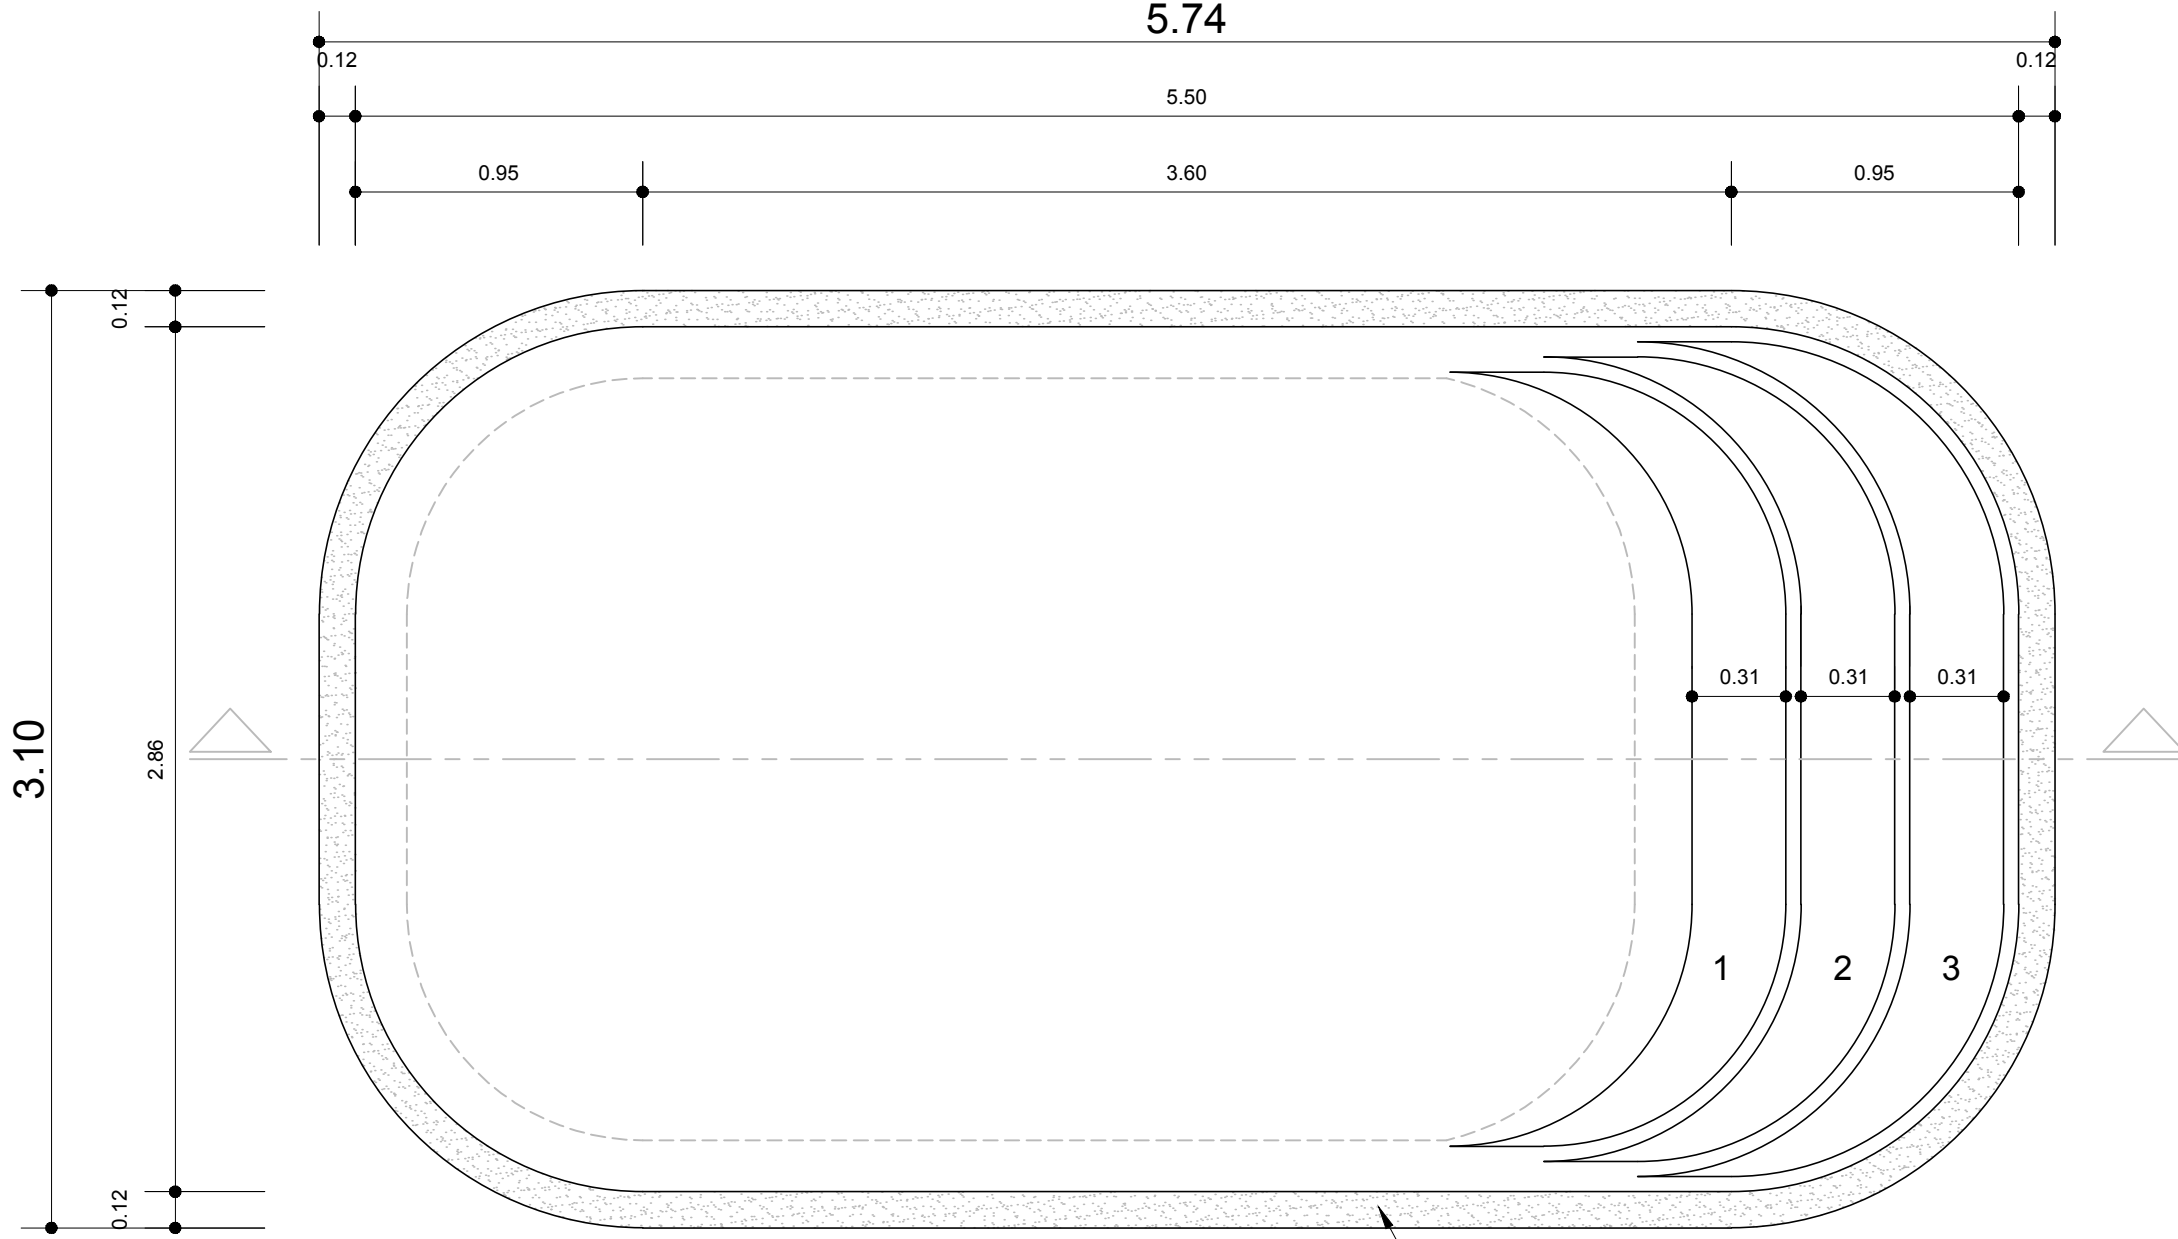

MODELO CARLA - Borda de areia	
LARGURA	3,10m
COMPRIMENTO	5,74m
LARGURA DA BORDA	12cm
PROFUNDIDADE	1,36m

VISTA SUPERIOR  
ESCALA - 1:25

Borda de areia  
para aderência  
do revestimento

CORTE LONGITUDINAL  
ESCALA - 1:25