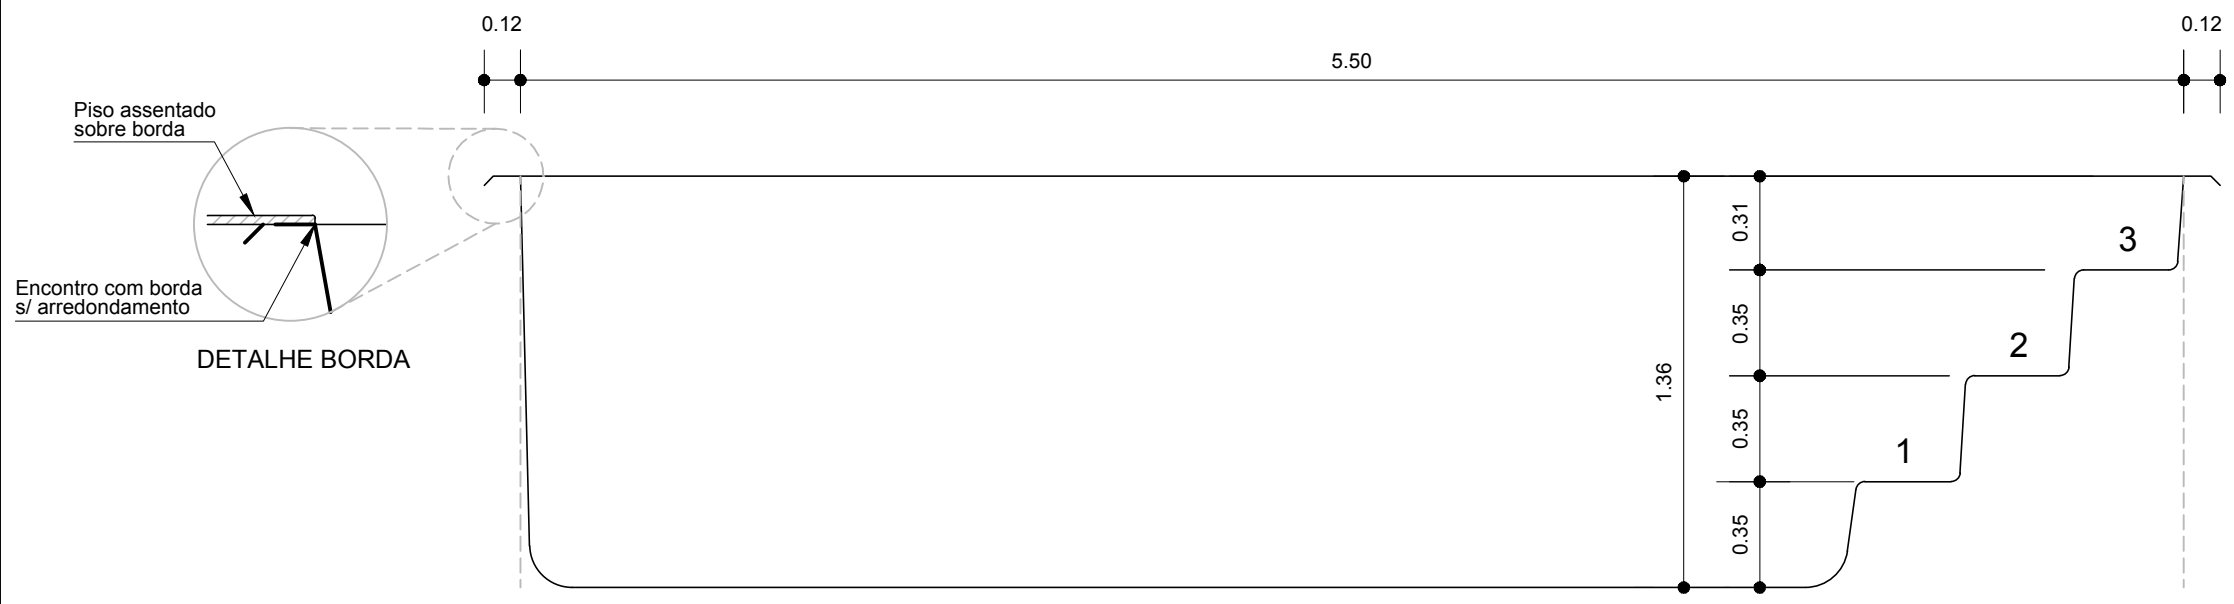

MODELO CARLA - Borda de areia	
LARGURA	3,10m
COMPRIMENTO	5,74m
LARGURA DA BORDA	12cm
PROFUNDIDADE	1,36m

VISTA SUPERIOR  
ESCALA - 1:25

Borda de areia  
para aderência  
do revestimento

CORTE LONGITUDINAL  
ESCALA - 1:25