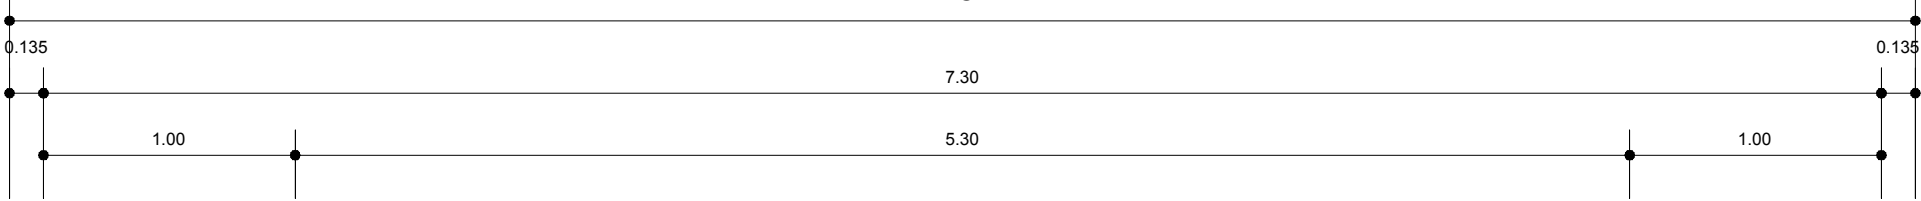

MODELO SOFIA - Borda de areia	
LARGURA	3,55m
COMPRIMENTO	7,57m
LARGURA DA BORDA	13,5cm
PROFUNDIDADE	1,35m

7.57

Borda de areia para aderência do revestimento

VISTA SUPERIOR
ESCALA - 1:30