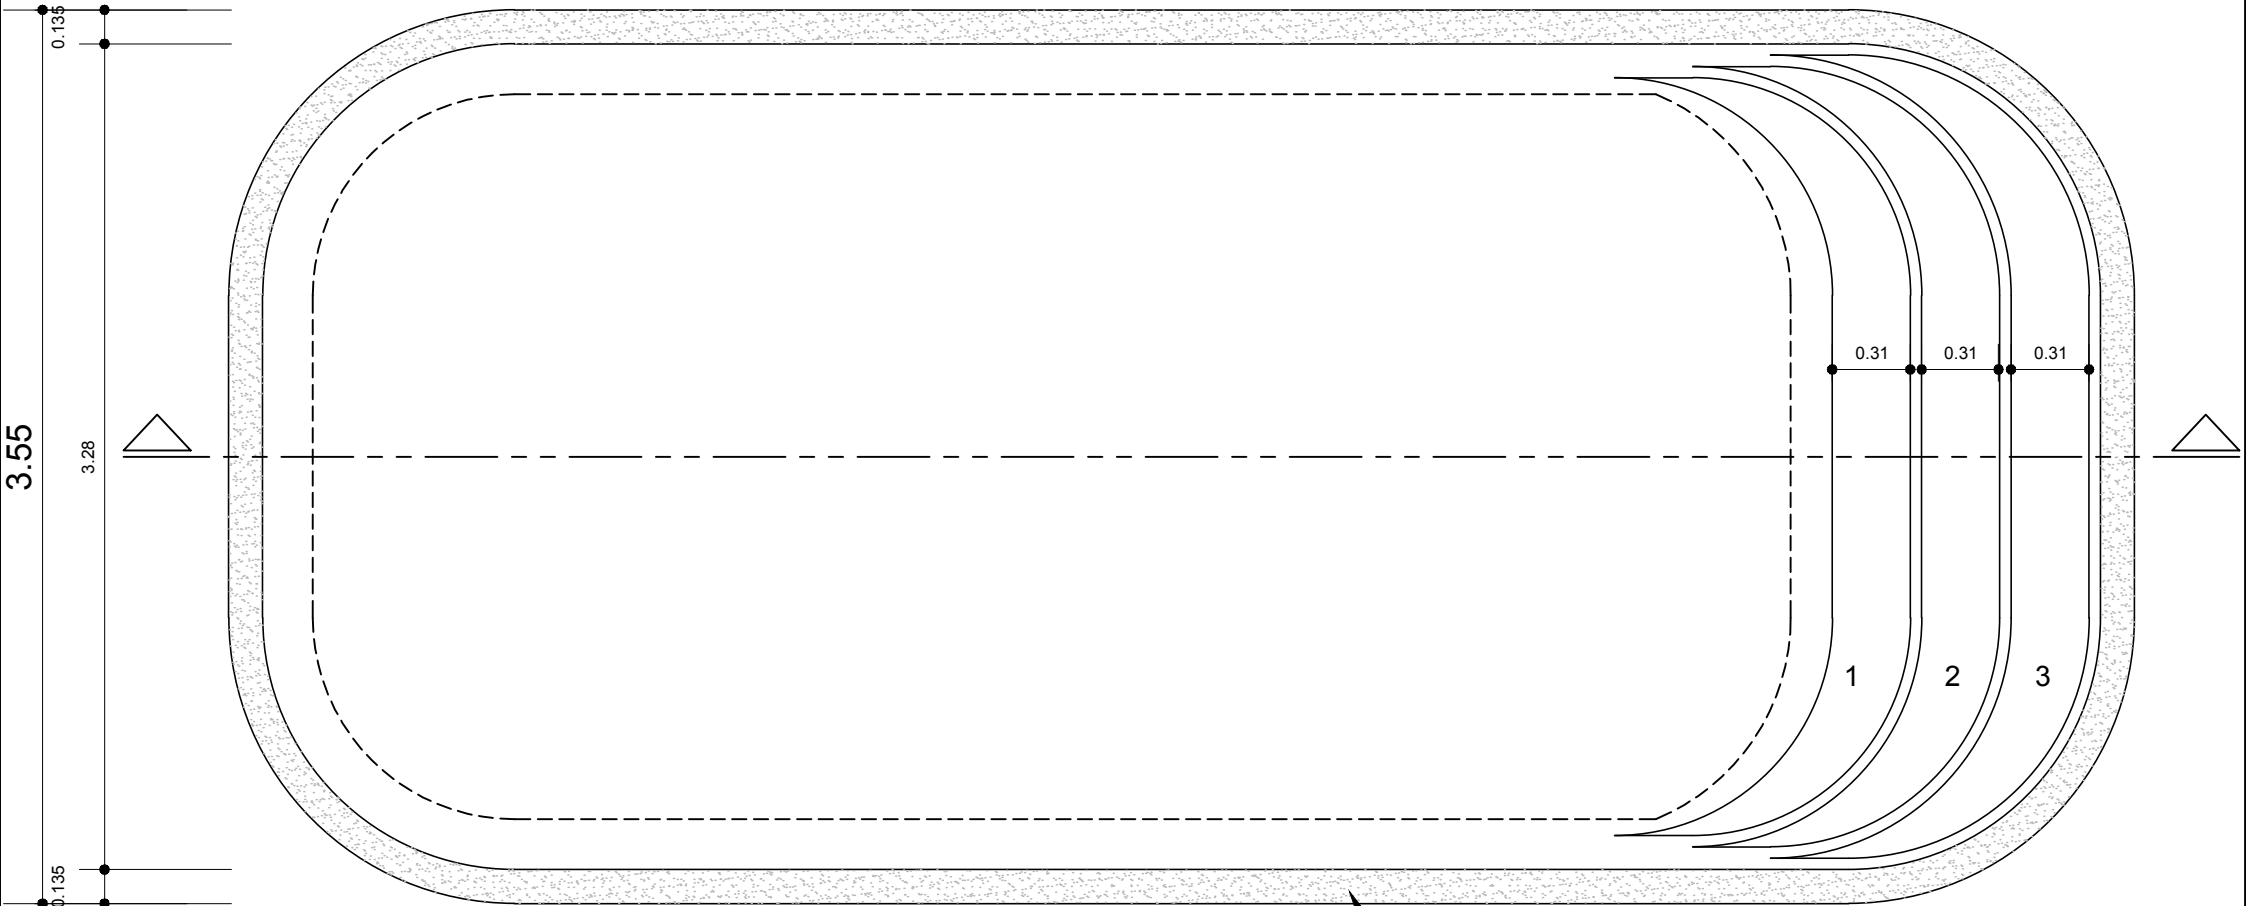

MODELO SOFIA - Borda de areia	
LARGURA	3,55m
COMPRIMENTO	7,57m
LARGURA DA BORDA	13,5cm
PROFUNDIDADE	1,35m

7.57

Borda de areia para aderência do revestimento

VISTA SUPERIOR
ESCALA - 1:30