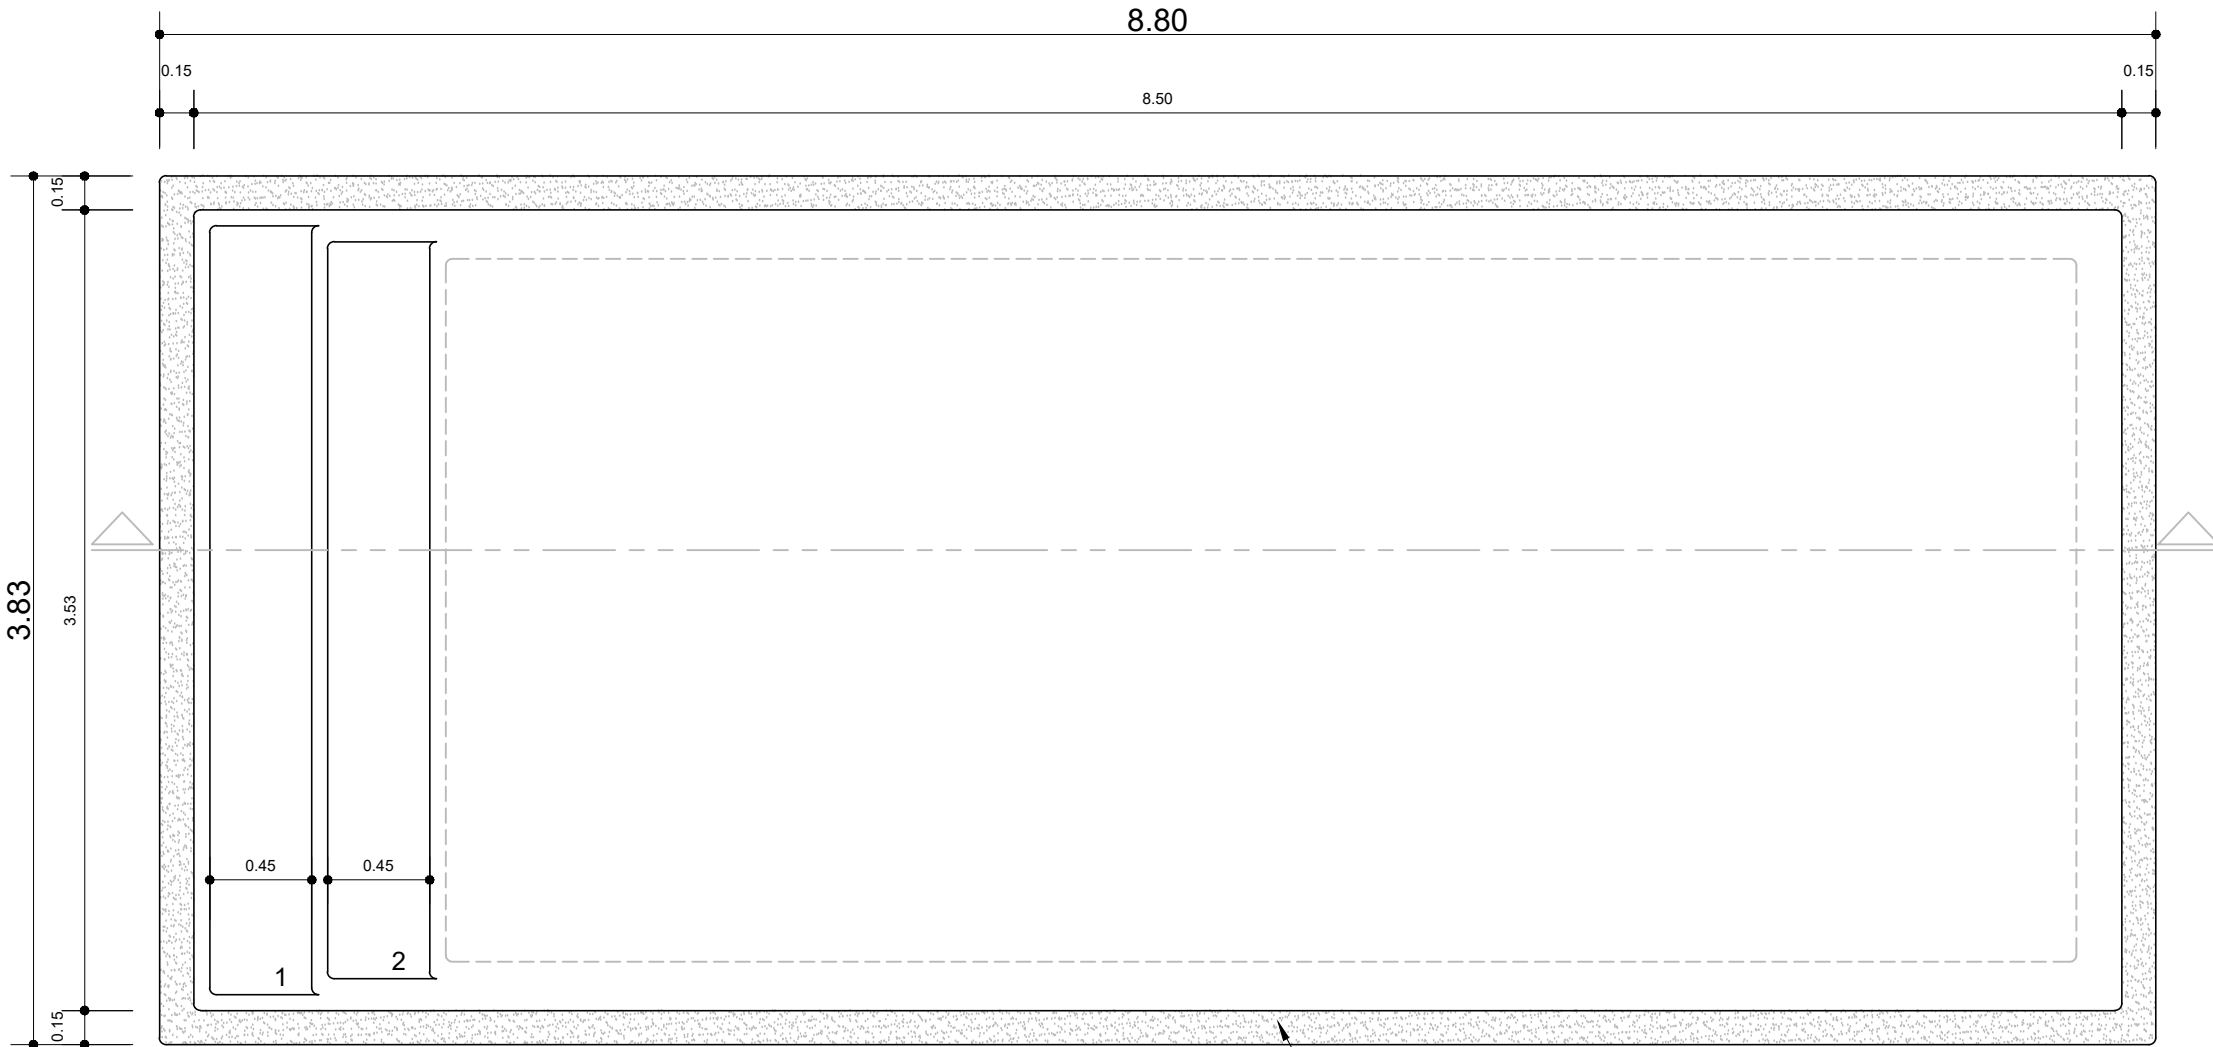

MODELO RTL 9.0	
LARGURA	3,83m
COMPRIMENTO	8,80m
LARGURA DA BORDA	15cm
PROFUNDIDADE	1,40m

VISTA SUPERIOR  
 ESCALA - 1:33

Borda de areia  
 para aderência  
 do revestimento