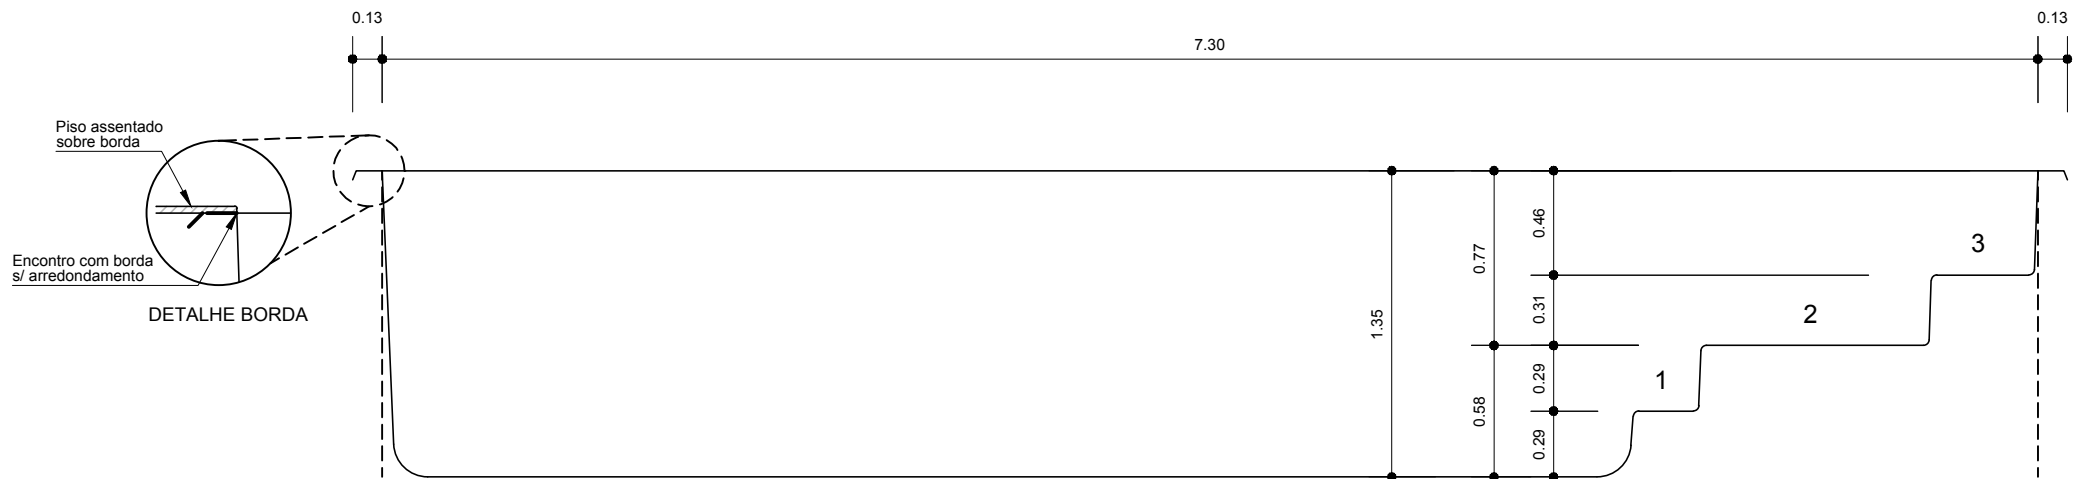

MODELO MARISA - Borda de areia	
LARGURA	3,01m
COMPRIMENTO	7,56m
LARGURA DA BORDA	13cm
PROFUNDIDADE	1,35m

VISTA SUPERIOR
 ESCALA - 1:33

CORTE LONGITUDINAL
 ESCALA - 1:33