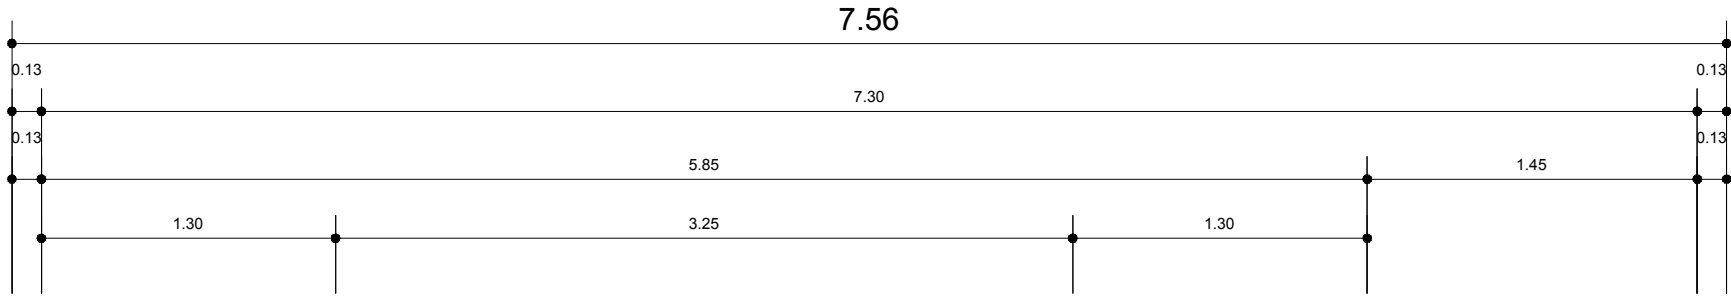

MODELO MARISA - Borda de areia	
LARGURA	3,01m
COMPRIMENTO	7,56m
LARGURA DA BORDA	13cm
PROFUNDIDADE	1,35m

VISTA SUPERIOR
 ESCALA - 1:33

CORTE LONGITUDINAL
 ESCALA - 1:33