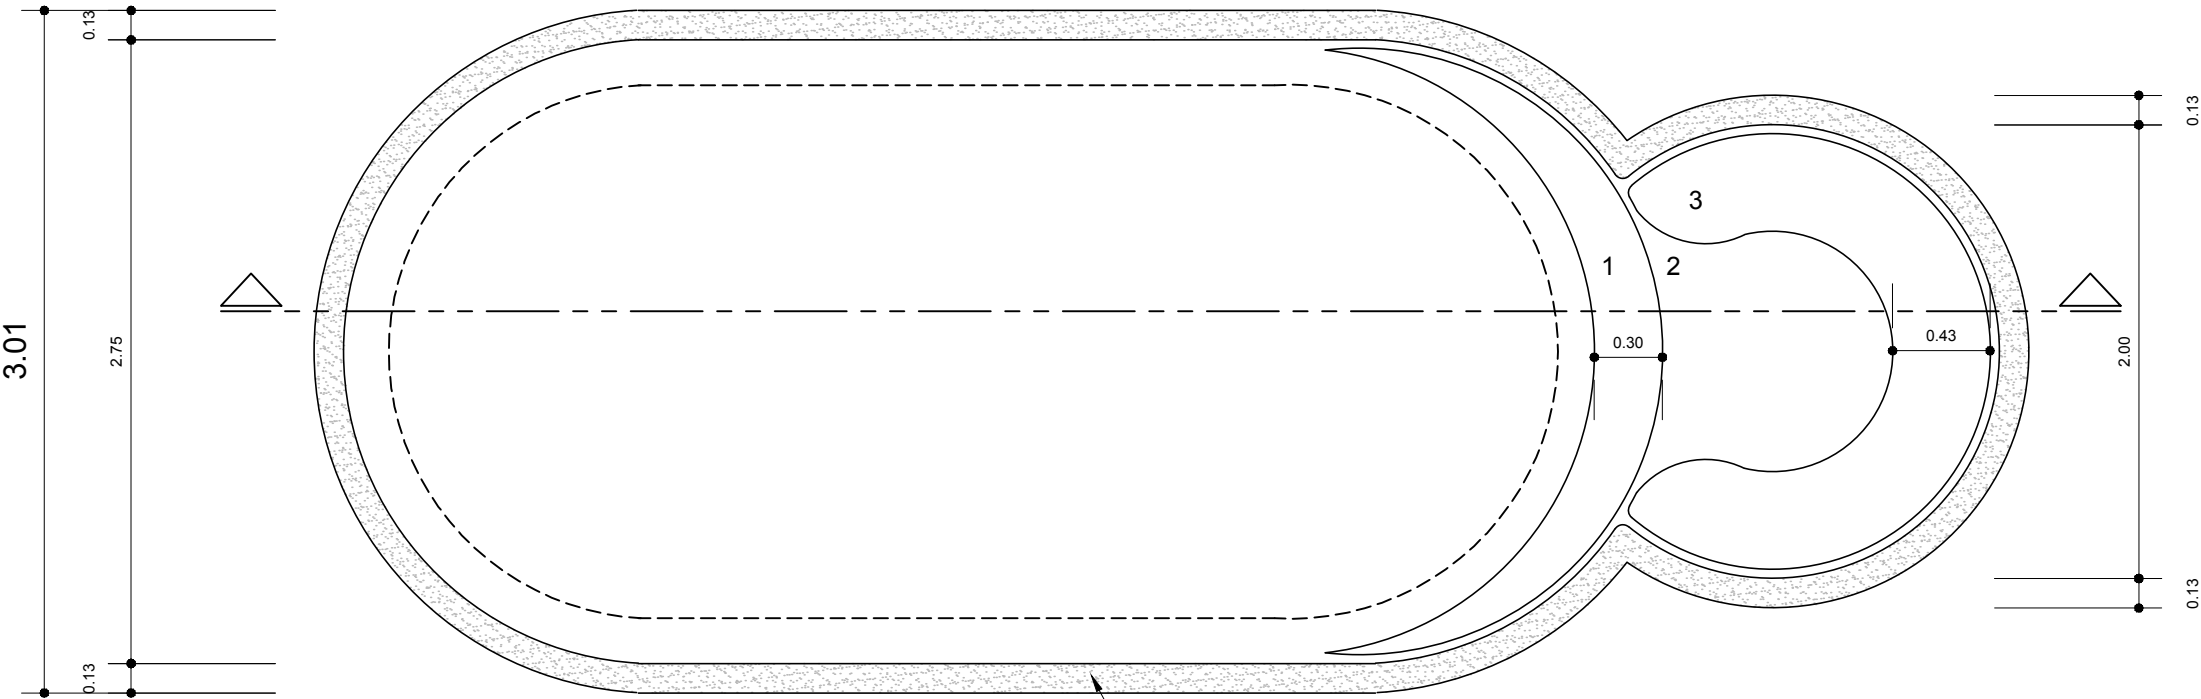

MODELO MARISA - Borda de areia	
LARGURA	3,01m
COMPRIMENTO	7,56m
LARGURA DA BORDA	13cm
PROFUNDIDADE	1,35m

VISTA SUPERIOR
 ESCALA - 1:33

CORTE LONGITUDINAL
 ESCALA - 1:33